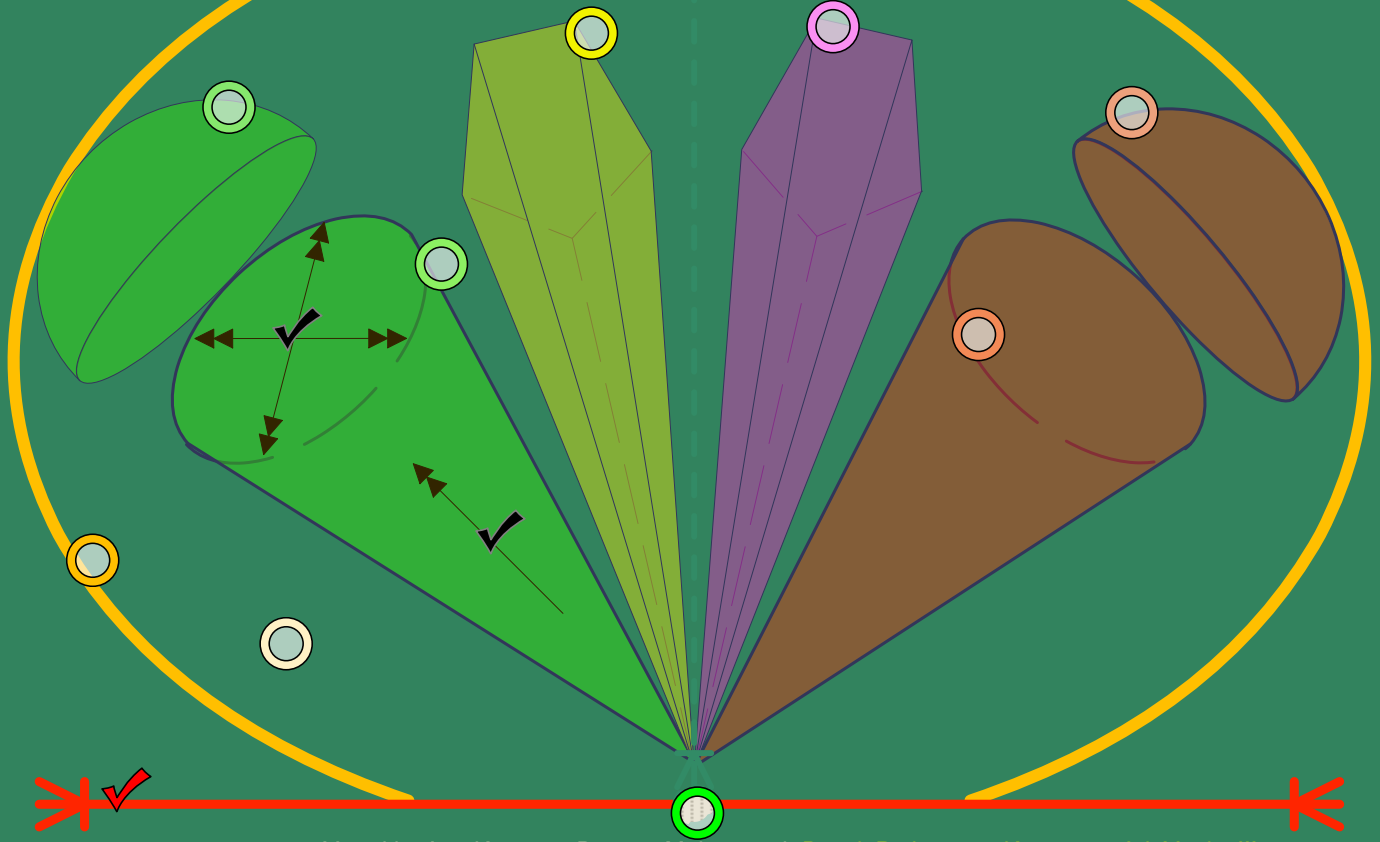

Yapışkan notları doğru görmek için Firefox Kullanınız.

Yaradılış Anı, Konumu, Boyutu, Mekanı...vb Büyük Patlamama Kuvarının Adı Yanlış !!!

Soyut-İlmi Sıfır;Geçmişte ve Gelecekte;Yaradılış Öncesi Tüm Varlıkların İlimdeki Karşılığı

Somut-Nesnel-Bilimsel Sıfır;Geçmişte ve Gelecekte;Yaradılış SonrasıTüm Varlıkların Enerji Olarak Karşılığı

Dinamik Denge Sıfırı;Her Varlığın ve Tüm Varlıkların Her Boyut ve Konumdaki Dinamik Denge Hallerinin Karşılığı

Statik Denge Sıfırı;Her Varlığın ve Tüm Varlıkların Her Boyut ve Konumdaki Statik Denge Hallerinin Karşılığı

Özgün Sıfırlar;Tüm Varlıkların Her Boyut ve Konumdaki Özgünlüklerinin Karşılığı

Bu gün Kullanılan Nicel Sıfır;Rakamların Sol Tarafında Bazen Sağır, Bazen Dilsiz, Bazen Eylemsiz...vb Kişiliği, Sınırları, Tanımı Belirsiz, Yetersiz ve Net Olmayan, Değişkenlik Gösteren Çok Kişilikli Yada Kişiliksiz Yamalı Bir Sıfırdır.